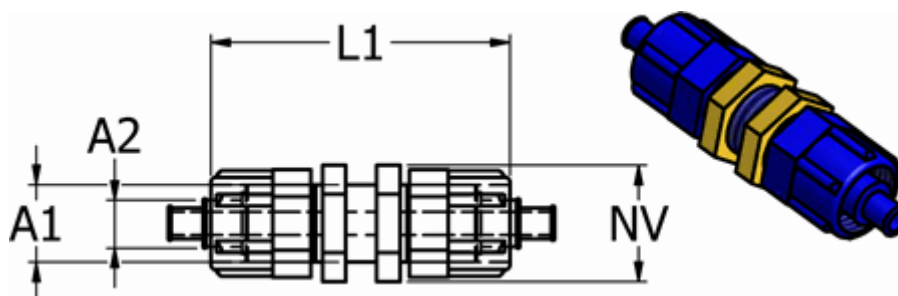

Varenummer: 58615888

Beskrivelse: Push-on fitting POM 15.888, Ø12/9  
lige skotgennemføring, blå

## Mål

For slange A2 =	12/9
Gevind A1 =	M16x1
L1 =	60
NV =	19